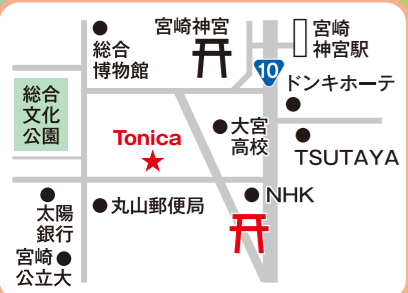

管打楽器販売・修理 **音楽工房トニカ**

0120-29-9178

〒880-0053 宮崎市神宮1-12 サンハイツ神宮101 駐車場有り
【営業時間】10:30 ~ 19:00 (日曜日は18:00まで)
【休日】毎週水曜、第1・第3火曜 【FAX】0985-29-9192

Instagram

商品情報や
スタッフの日常を
更新中!
ID:tonica1994

ホームページ

イベント情報や
県内の演奏会情報
発信中!
www.tonica.co.jp