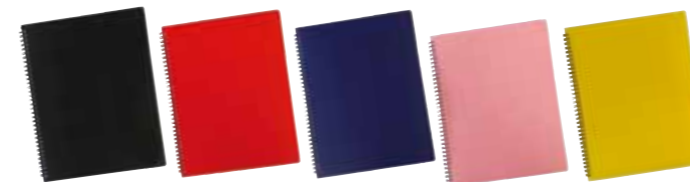

楽譜ファイルA

バンドファイル リングタイプ

反射しないから、楽譜が読みやすい。
ステージでも最適です。

見開き・片面での使用が可能。
上下の帯に差し込んでファ
イルするため、ファイルし
たまま書き込みが出来ます。
この部分が帯ファイルに
なっています。

先生からの指示も
素早く書き込み！

43 ブラック 44 ピンク 45 ブルー 46 パープル

20ポケット(40ページ) 全4色
各¥1,840(税込)→ **各¥1,400** (税込)

照明による
反射も無く、
見やすい！

一時的なポケット式ファ
イルにもなっていますの
で、通常のファイルとし
ても使用可能。

機能性抜群！

フルーツスワブ

フルーツロッドスワブ

隅々まで水分を拭き取ります。

- 20 グリーン
- 21 ピンク
- 22 レモン
- 23 ライトブルー
- 24 ライトオレンジ

¥1,540(税込)→ **¥1,200** (税込)

楽譜ファイルB

ノート・ノート ダブルリングタイプ

演奏者の事を考えて研究開発！
逆さにしても風に吹かれてもズレない！

他の楽譜ファイルにはなかった3つのポイント

一般的なA4サイズの譜面を
ほとんど隠さずホルドで
書き、可筆範囲を大幅に確保し
ています。

A3サイズの譜面も、コピー
して切ること無くそのまま
ファイルし、書き込むことが
できます。

逆さにしても風に吹かれても
楽譜がファイルから外れない
6箇所で留める新構造になっ
ています。

47 ブラック 48 レッド 49 ネイビー 50 ピンク 51 イエロー

52 グリーン 53 スノーホワイト 54 ミルキーブルー 55 ワインレッド 56 パステルグリーン

20ポケット(40ページ)
全10色
各¥1,848(税込)↓
各¥1,500 (税込)

- 反射しない新開発のホルダー
- ずれ落ちないホルド性！
- 壊れにくい圧着方法！
- 原譜を切らずに使える！

スネアドラム練習用品

スネアドラム練習台